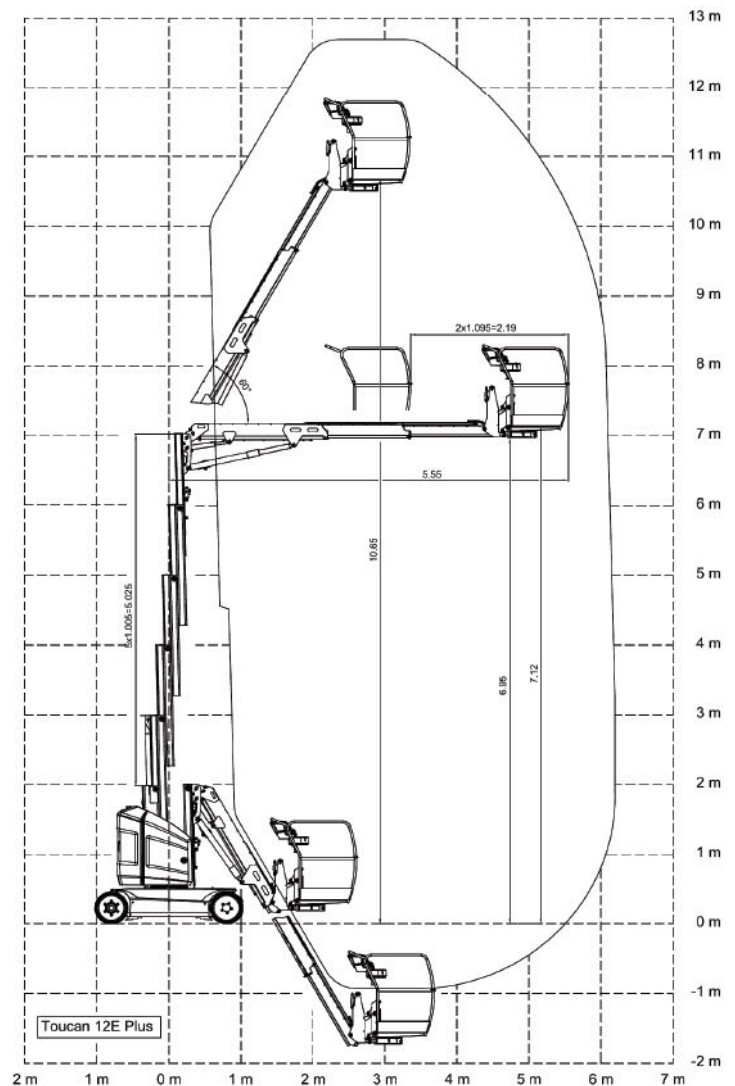

Arbeitshöhe bis max.	12,70m
Plattformhöhe bis max.	10,65m
Seitliche Reichweite	6,05m
Traglast	200kg
Plattformgröße	1,05 x 0,70 m
Antrieb	Batterie
Ladegerät	230 V
Länge / Breite / Höhe	3,65 / 1,20 / 1,99 m
Eigengewicht	4900 kg
Transportmöglichkeit	auf LKW oder Tieflader